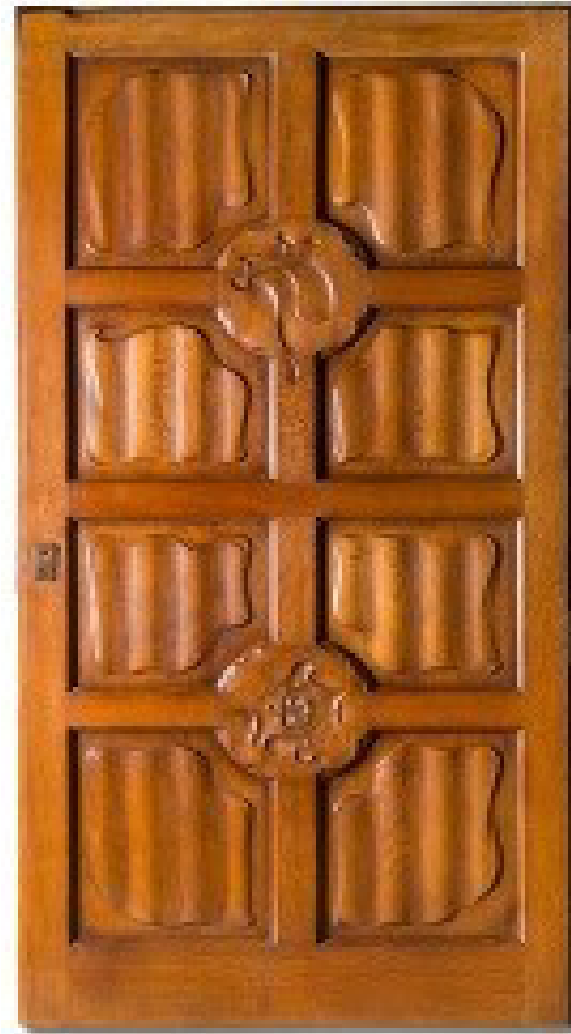

Colección de piezas originales de mobiliario, cerámica, pavimentos, hierro forjado, vitrales y otros objetos, de algunas obras de Gaudí como la casas Batlló y Milà y el Park Güell, entre otras.

8. Objetos y piezas de mobiliario

Objetos y piezas de mobiliario

Batent de porta Casa Batlló, 1906.
Marc de porta amb motllura i tarja Casa Batlló, 1906.
Timpà de porta amb relleu Casa Batlló, 1906.

Batents de porta amb relleu Casa Batlló, 1906.
Gaudí, Antoni.

Objetos y piezas de mobiliario

Objetos y piezas de mobiliario

Batent de porta interior Casa Milà, ca.1910.
Batent de porta interior Casa Milà, ca.1910.

Paviment de fusta Casa Milà, ca.1909.
Penja-roba del despatx del Sr. Calvet Casa Calvet, ca.1900.
Reproducció de la cadira del despatx del Sr. Calvet Casa Calvet, 1967.